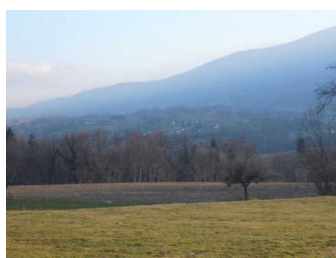

TERRAIN A BATIR

154 300 €

Référence : VAH0100488 - N° mandat : 19649

Descriptif TERRAIN A BATIR

Pièce(s)		Surf. Carrez	
Chambres(s)			
Surface Hab.		W.C	
Surface séjour		Salle de bains	
Expo séjour		Salle d'eau	
Jardin	1250 m ²	Parking intérieur	
Etage		Parking extérieur	
Nb étages			
Année const.		Cave	
Cuisine		Ascenseur	
Type chauff.		Balcon	
Nature chauff.		Terrasse	

Informations financières (€)

Charges mensuelles	0
Travaux	0
Taxe habitation	0
Taxe foncière	0

Héry sur Alby : terrain de 1250 m² vue dégagée sur le Semnoz, au calme, bonne exposition, commerces à GRUFFY, proximité des axes routiers.