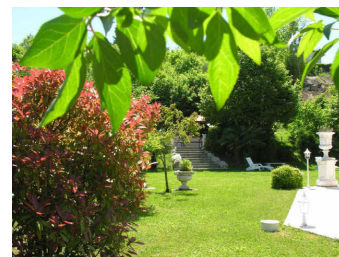

MAISON de 7 pièce(s)

1 460 000 €

Référence : VAH0300305 - N° mandat : 19325

Descriptif MAISON

Pièce(s)	7	Surf. Carrez	
Chambres(s)	4		
Surface Hab.	260 m ²	W.C	3
Surface séjour	105 m ²	Salle de bains	1
Expo séjour		Salle d'eau	3
Jardin	1800 m ²	Parking intérieur	
Etage		Parking extérieur	5
Nb étages			
Année const.	2001	Cave	
Cuisine	EQUIPEE	Ascenseur	
Type chauff.	INDIVIDUEL	Balcon	0
Nature chauff.	GAZ	Terrasse	1

Informations financières (€)

Charges mensuelles	0
Travaux	0
Taxe habitation	2400
Taxe foncière	2400

SEVRIER : cette maison contemporaine luxueuse offre 260 m² habitables sur 2 niveaux. L'habitation propose : salon séjour, cuisine en rez de chaussée. Ainsi que chambre avec salle d'eau. A l'étage, mezzanine, 3 chambres et salle de bains. Tout autour, le parc arboré de 1800 m² avec terrasse carrelée de 300 m² et piscine, face montagnes.
 Les + de FIRST IMMOBILIER : Garantie nouvel emménagé, négociation de votre prêt offerte, participation à l'action de la fondation Abbé Pierre.