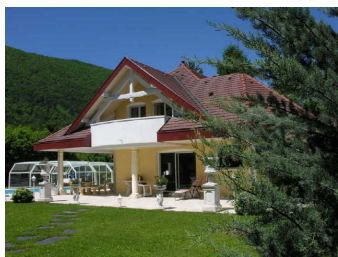

MAISON de 7 pièce(s)

1 460 000 €

Référence : VAH0300305 - N° mandat : 19325

Descriptif MAISON

Pièce(s)	7	Surf. Carrez	
Chambres(s)	4		
Surface Hab.	260 m ²	W.C	3
Surface séjour	105 m ²	Salle de bains	1
Expo séjour		Salle d'eau	3
Jardin	1800 m ²	Parking intérieur	
Etage		Parking extérieur	5
Nb étages			
Année const.	2001	Cave	
Cuisine	EQUIPEE	Ascenseur	
Type chauff.	INDIVIDUEL	Balcon	0
Nature chauff.	GAZ	Terrasse	1

Informations financières (€)

Charges mensuelles	0
Travaux	0
Taxe habitation	2400
Taxe foncière	2400

SEVRIER : cette maison contemporaine luxueuse offre 260 m² habitables sur 2 niveaux. L'habitation propose : salon séjour, cuisine en rez de chaussée. Ainsi que chambre avec salle d'eau. A l'étage, mezzanine, 3 chambres et salle de bains. Tout autour, le parc arboré de 1800 m² avec terrasse carrelée de 300 m² et piscine, face montagnes.
 Les + de FIRST IMMOBILIER : Garantie nouvel emménagé, négociation de votre prêt offerte, participation à l'action de la fondation Abbé Pierre.