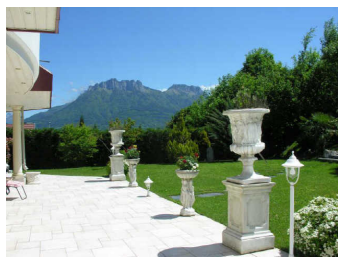

MAISON de 7 pièce(s)

1 460 000 €

Référence : VAH0300305 - N° mandat : 19325

Descriptif MAISON

Pièce(s)	7	Surf. Carrez	
Chambres(s)	4		
Surface Hab.	260 m ²	W.C	3
Surface séjour	105 m ²	Salle de bains	1
Expo séjour		Salle d'eau	3
Jardin	1800 m ²	Parking intérieur	
Etage		Parking extérieur	5
Nb étages			
Année const.	2001	Cave	
Cuisine	EQUIPEE	Ascenseur	
Type chauff.	INDIVIDUEL	Balcon	0
Nature chauff.	GAZ	Terrasse	1

Informations financières (€)

Charges mensuelles	0
Travaux	0
Taxe habitation	2400
Taxe foncière	2400

SEVRIER : cette maison contemporaine luxueuse offre 260 m² habitables sur 2 niveaux. L'habitation propose : salon séjour, cuisine en rez de chaussée. Ainsi que chambre avec salle d'eau. A l'étage, mezzanine, 3 chambres et salle de bains. Tout autour, le parc arboré de 1800 m² avec terrasse carrelée de 300 m² et piscine, face montagnes.
 Les + de FIRST IMMOBILIER : Garantie nouvel emménagé, négociation de votre prêt offerte, participation à l'action de la fondation Abbé Pierre.